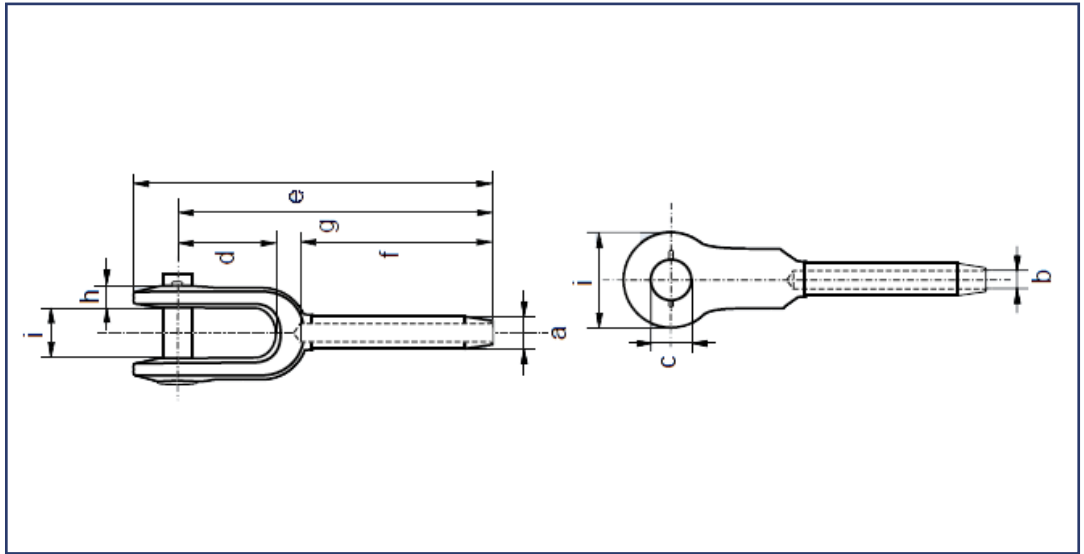

## Green Pin Swage Socket Open type

Material: Drop forged steel C-1035  
 Finish: Self colour

Diameter Rope	Diameter Outside	Diameter Inside	Diameter Pin	Length	Length	Length	Length	Thickness	Width Inside	Width Eye	Weight Each
	a mm	b mm	c mm	d mm	e mm	f mm	g mm	h mm	i mm	j mm	kg
6	13	7	17	38	121	54	102	8	17	35	0.25
8	20	9	21	44	159	81	135	10	21	41	0.50
10	20	12	21	44	159	81	135	10	21	41	0.49
11	25	12	25	51	198	108	169	13	25	51	1.04
13	25	14	25	51	198	108	169	13	25	51	1.02
14	32	15	30	57	243	135	206	16	32	63	2.09
16	32	17	30	57	243	135	206	16	32	63	2.04
19	39	20	35	70	297	162	254	19	38	76	3.54
22	43	24	41	83	346	189	295	23	44	86	5.31
25	50	27	51	95	397	216	340	26	51	102	8.07
29	57	30	57	108	444	243	381	30	57	114	13.50
32	64	34	64	121	494	270	419	30	63	127	16.30
35	71	37	64	133	540	297	460	33	63	133	21.30