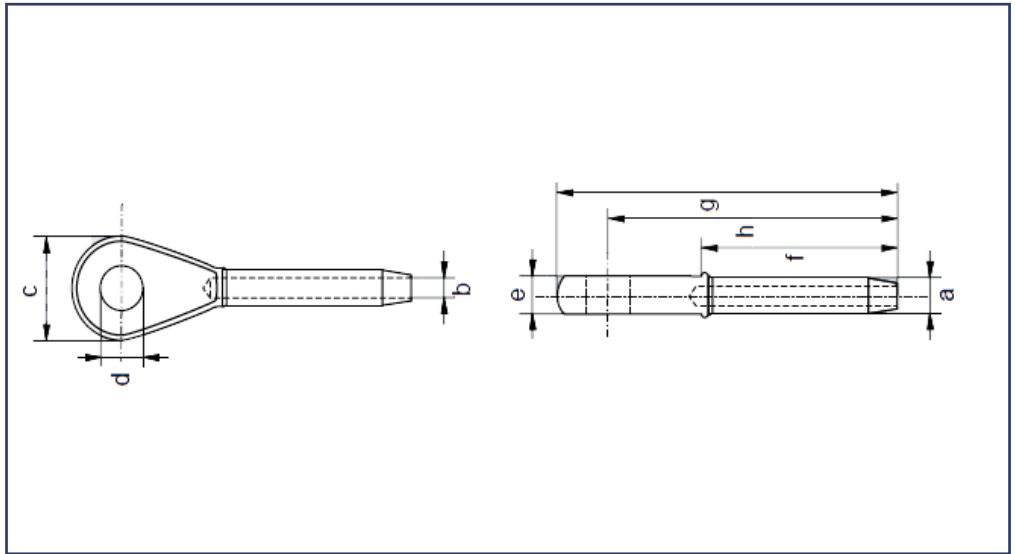

Sockets

Green Pin Swage Socket Closed type

Material: Drop forged steel C-1035
 Finish: Self colour

Diameter Rope	Diameter Outside	Diameter Inside	Diameter	Diameter Eye	Thickness	Length	Length	Length	Weight each
mm	a mm	b mm	c mm	d mm	e mm	f mm	g mm	h mm	kg
6	13	7	37	19	13	54	111	89	0.15
8	20	9	43	22	17	81	140	114	0.36
10	20	12	43	22	17	81	140	114	0.35
11	25	12	51	27	22	108	176	146	0.66
13	25	14	51	27	22	108	176	146	0.63
14	32	15	63	32	29	135	222	184	1.26
16	32	17	63	32	29	135	222	184	1.25
19	39	20	76	37	33	162	264	219	2.27
22	43	24	89	43	38	189	308	257	3.40
25	50	27	102	52	44	216	349	292	5.08
29	57	30	114	59	51	243	387	324	7.17
32	64	34	127	65	57	270	438	365	10.40
35	71	37	133	65	57	297	479	400	14.10