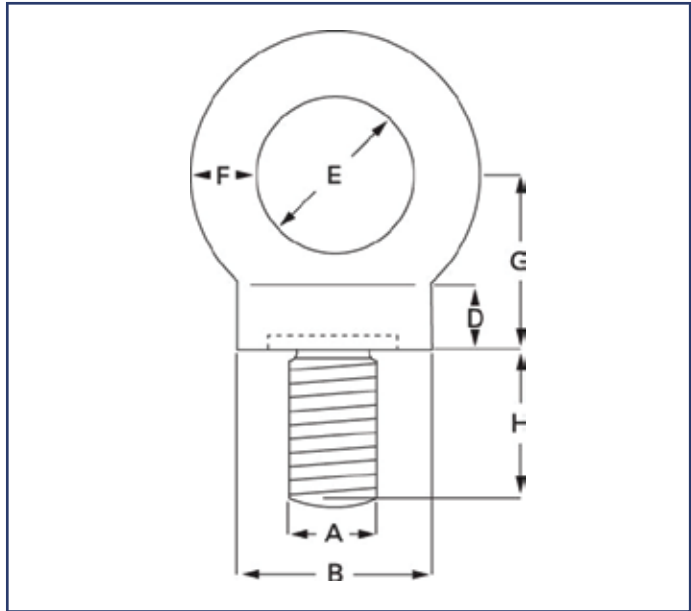

Drop Forged Collared Eyebolts Metric Thread

Material: Carbon Steel C45
 Self colour finish.
 Electro galvanised finish available on request.
 Tested and certified.
 Heat treated.

W.L.L. (tonnes)	A (mm)	B (mm)	C (mm)	E (mm)	F (mm)	G (mm)	H (mm)	Weight (kgs/each)
0.15	8	22	7	15	9	20	18	0.06
0.25	10	22	7	15	9	20	18	0.06
0.40	12	22	7	15	9	20	18	0.06
0.50	14	29	10	20	12	26	23	0.15
0.80	16	29	10	20	12	26	23	0.15
1.00	18	36	12	24	14	32	28	0.27
1.60	20	40	14	27	16	36	32	0.3
1.60	22	45	15	30	18	40	35	0.54
2.50	24	52	17	35	21	46	40	0.84
2.50	27	58	20	39	23	52	46	1.13
4.00	30	65	22	44	26	58	51	1.62
4.00	33	72	24	48	28	64	56	2.37
6.30	36	81	27	54	32	72	63	3.12